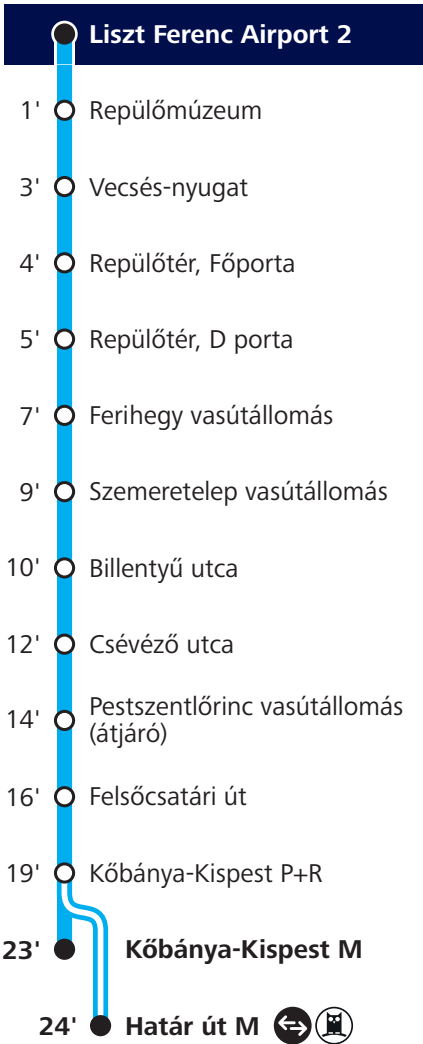

## Liszt Ferenc Airport 2

## ► Kőbánya-Kispest M ► Határ út M

Az adatok tájékoztató jellegűek. A menetrendtől való eltérések előfordulhatnak.  
All data provided for informational purposes only. Deviations from the schedule may occur.  
Érvényesség kezdete (visszavonásig): **2024.04.01.**  
Valid from (year/month/day) until further notice:

### Megállók és menetidő Stops and journey time